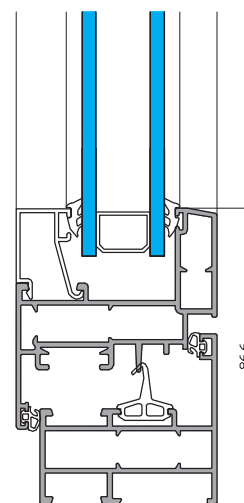

ALUMED

ALUMINIUM SYSTEMS

01-02-2020

Serie abisagradas

OMEGA EVO

- Marcos de 52 y 77 mm.
- Hojas de 59 mm.
- Posibilidad de apertura exterior.
- Nudo central reducido.
- Variedad de perfiles para ventanas, balconeras y puertas.
- Capacidad de acristalamiento de hasta 55 mm.
- Juntas de EPDM.
- Escuadras en extrusión de aluminio.
- Compatibilidad con otras series de Alumed.
- Variedad de soluciones en obra.

Sección Horizontal

Sección Vertical

CLASIFICACIÓN SEGÚN ENSAYOS Y CÁLCULOS

Permeabilidad al Aire	CLASE 4
Estanqueidad al agua	CLASE E1200
Resistencia al viento	CLASE C5
Transmitancia Térmica	3.6 UH
Aislamiento Acústico	36 (-2 -5)

OPCIONES DE APERTURA

* Datos ensayados en modelo ventana de dos hojas de 1480x1230 mm.
* Vidrio utilizado 33.1/16/4.