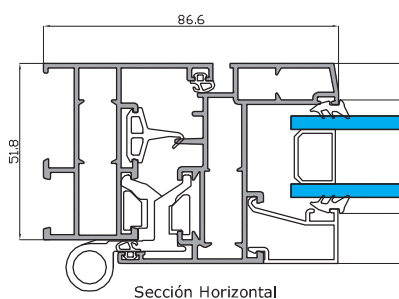

ALUMED

ALUMINIUM SYSTEMS

01-02-2020

Serie abisagradas

OMEGA EVO

- Marcos de 52 y 77 mm.
- Hojas de 59 mm.
- Posibilidad de apertura exterior.
- Nudo central reducido.
- Variedad de perfiles para ventanas, balconeras y puertas.
- Capacidad de acristalamiento de hasta 55 mm.
- Juntas de EPDM.
- Escuadras en extrusión de aluminio.
- Compatibilidad con otras series de Alumed.
- Variedad de soluciones en obra.

Sección Horizontal

Sección Vertical

CLASIFICACIÓN SEGÚN ENSAYOS Y CÁLCULOS

Permeabilidad al Aire	CLASE 4
Estanqueidad al agua	CLASE E1200
Resistencia al viento	CLASE C5
Transmitancia Térmica	3.6 UH
Aislamiento Acústico	36 (-2 -5)

OPCIONES DE APERTURA

* Datos ensayados en modelo ventana de dos hojas de 1480x1230 mm.
* Vidrio utilizado 33.1/16/4.