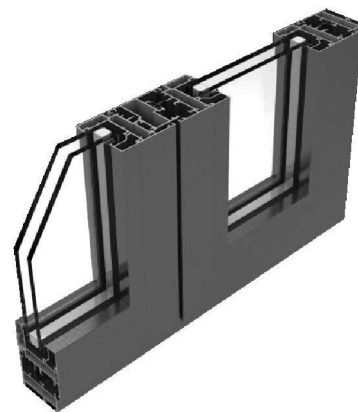

ALUMED

ALUMINIUM SYSTEMS

01-02-2020

Serie abisagradas

OMEGA EVO

- Marcos de 52 y 77 mm.
- Hojas de 59 mm.
- Posibilidad de apertura exterior.
- Nudo central reducido.
- Variedad de perfiles para ventanas, balconeras y puertas.
- Capacidad de acristalamiento de hasta 55 mm.
- Juntas de EPDM.
- Escuadras en extrusión de aluminio.
- Compatibilidad con otras series de Alumed.
- Variedad de soluciones en obra.

Sección Horizontal

Sección Vertical

CLASIFICACIÓN SEGÚN ENSAYOS Y CÁLCULOS

Permeabilidad al Aire	CLASE 4
Estanqueidad al agua	CLASE E1200
Resistencia al viento	CLASE C5
Transmitancia Térmica	3.6 UH
Aislamiento Acústico	36 (-2 -5)

OPCIONES DE APERTURA

* Datos ensayados en modelo ventana de dos hojas de 1480x1230 mm.
* Vidrio utilizado 33.1/16/4.