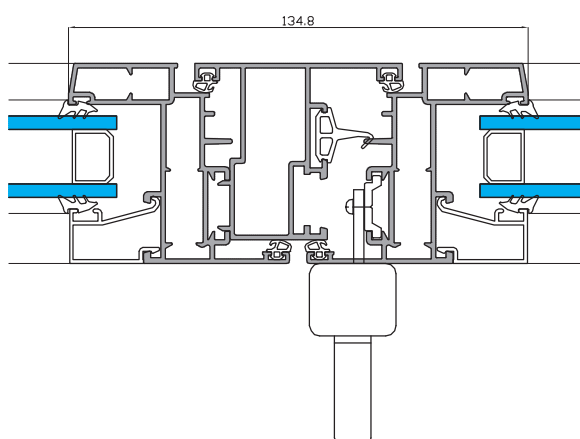

ALUMED

ALUMINIUM SYSTEMS

01-02-2020

Serie abisagradas

OMEGA EVO

- Marcos de 52 y 77 mm.
- Hojas de 59 mm.
- Posibilidad de apertura exterior.
- Nudo central reducido.
- Variedad de perfiles para ventanas, balconeras y puertas.
- Capacidad de acristalamiento de hasta 55 mm.
- Juntas de EPDM.
- Escuadras en extrusión de aluminio.
- Compatibilidad con otras series de Alumed.
- Variedad de soluciones en obra.

Sección Horizontal

Sección Vertical

CLASIFICACIÓN SEGÚN ENSAYOS Y CÁLCULOS

Permeabilidad al Aire	CLASE 4
Estanqueidad al agua	CLASE E1200
Resistencia al viento	CLASE C5
Transmitancia Térmica	3.6 UH
Aislamiento Acústico	36 (-2 -5)

OPCIONES DE APERTURA

* Datos ensayados en modelo ventana de dos hojas de 1480x1230 mm.
* Vidrio utilizado 33.1/16/4.